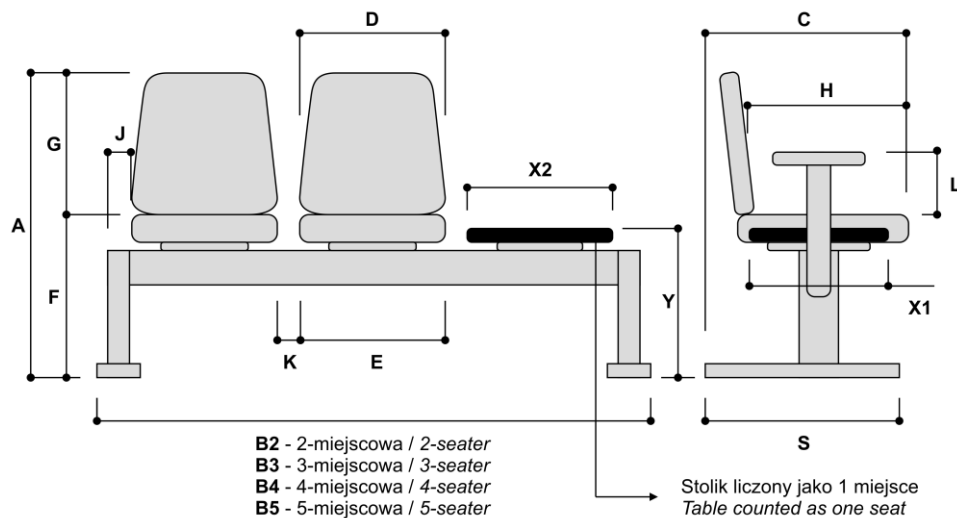

Specyfikacja modelu :

- 5 siedzisk
- LL-PAN-G-ARIA-V - Noga do ław

Wymiary całkowite (mm)		Od	Do	Zakres
Wysokość całkowita	A	890		
Długość całkowita dla ławy 2-miejscowej	B2	1125		
Długość całkowita dla ławy 3-miejscowej	B3	1690		
Długość całkowita dla ławy 4-miejscowej	B4	2255		
Długość całkowita dla ławy 5-miejscowej	B5	2820		
Głębokość całkowita	C	670		
Szerokość oparcia	D	480		
Szerokość siedziska	E	490		
Wysokość do wierzchu siedziska	F	450		
Wysokość oparcia od wierzchu siedziska	G	440		
Głębokość siedziska liczona od podparcia lędźwiowego	H	450		
Odległość od krawędzi siedziska do końca belki	J	35		
Odległość między siedziska	K	75		
Wysokość podłokietnika od wierzchu siedziska	L			
Długość nogi ławki	S	610		
Głębokość stolika	X1			
Szerokość stolika	X2			
Wysokość stolika od podłogi	Y			